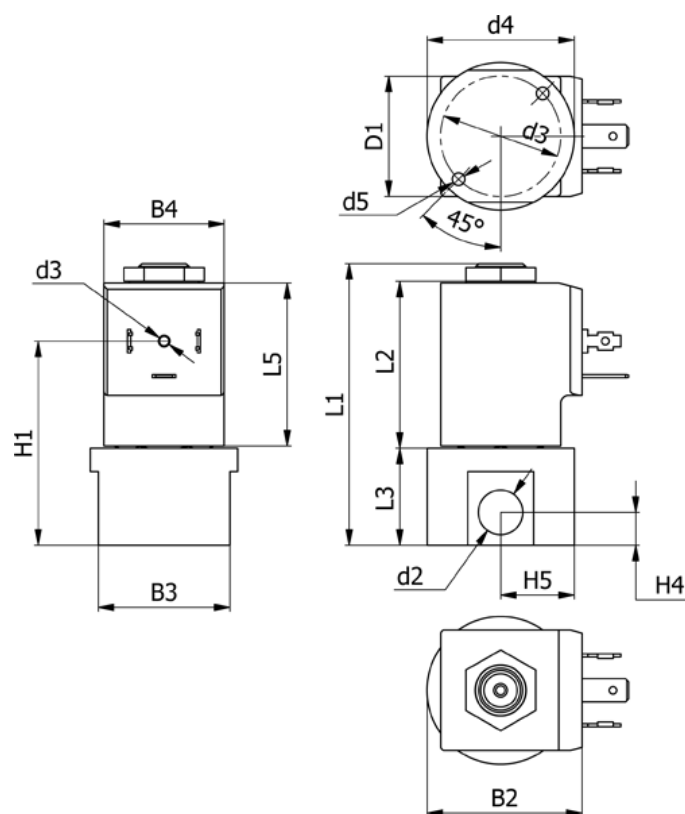

Varenummer: 588Q3C124XE0611

Beskrivelse: Magnetventil type Q3C124.XE0.611 3/2 NC
24 VAC 50HZ dyse 2,4 hus i Rustfast AISI 316 Portstr. G1/4"

Mål

B2 = 40	H1 = 52.5
B3 = 34	H4 = 8.5
B4 = 31	H5 = 19
d2 = G1/4"	L1 = 72.6
d3 = M3x4	L3 = 25
d4 = 31	L5 = 42.5
d5 = M4x8	Lysning = 2.4
Flow = 3.0	Spænding = 24 VAC 50HZ